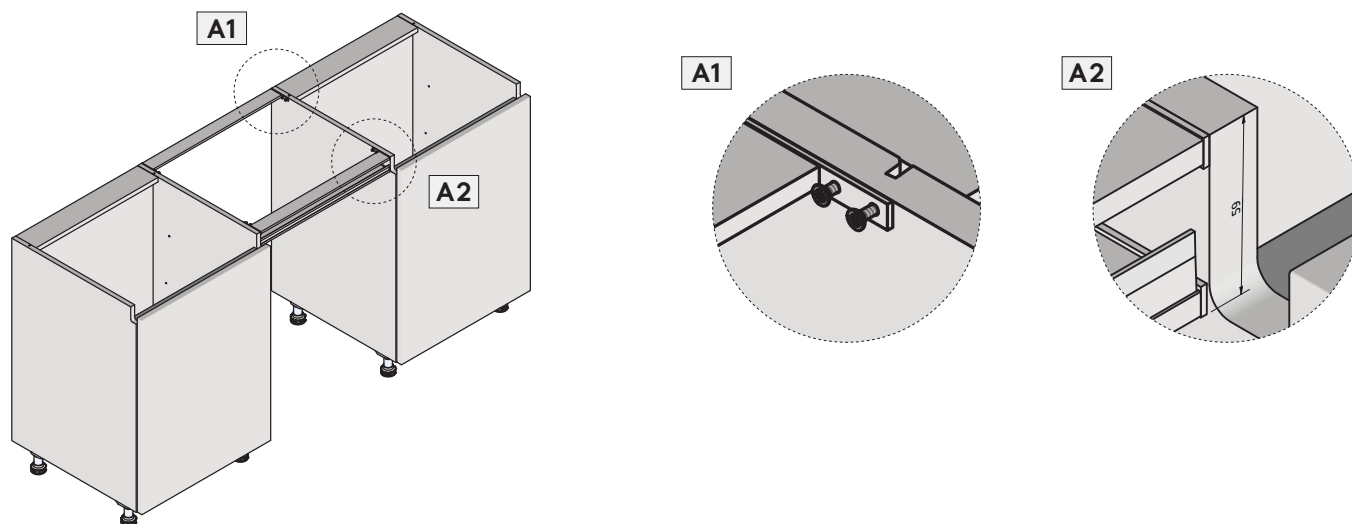

VARIANTE CON PANNELLO | VARIANT WITH PANEL | VARIANTE AVEC PANNEAU | VARIANTE CON PANEL