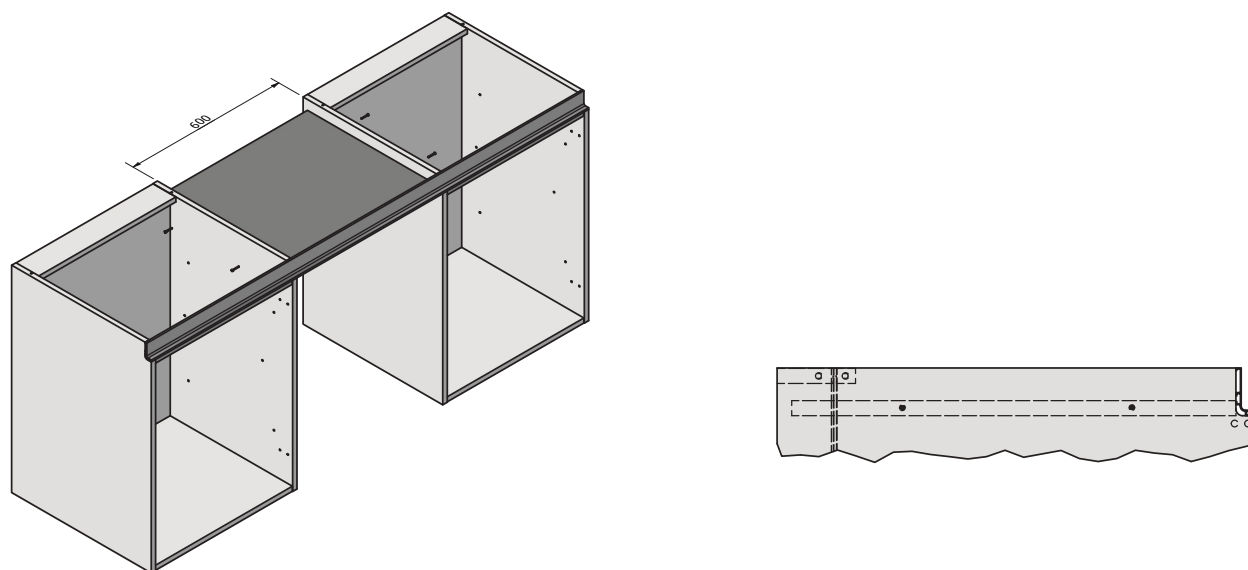

Codice | Code | Code | Código

TECRC009

Data creazione | Creation date |
Date création | Fecha de creación

01.01.2025

Tutto ciò che è riportato su questa documentazione è di proprietà della nostra società. Sarà quindi assolutamente vietato copiare, appropriarsi, ridistribuire, riprodurre qualsiasi frase, contenuto o immagine presente su questo documento.

Everything appearing in this documentation is the property of our Company. It is strictly forbidden to copy, appropriate, redistribute or reproduce any wording, content or images contained in this document.

Tout ce qui figure dans cette documentation est la propriété de notre société. Il est donc absolument interdit de copier, s'approprier, redistribuer, reproduire n'importe quelle phrase, contenu ou image présent dans ce document.

Todo el contenido en esta documentación es propiedad de nuestra empresa. Por lo tanto, queda absolutamente prohibido copiar, apropiarse, redistribuir, reproducir cualquier frase, contenido o imagen de este documento.

Copyright © BV Italia s.r.l. - all rights reserved.

RECORD
CUCINE