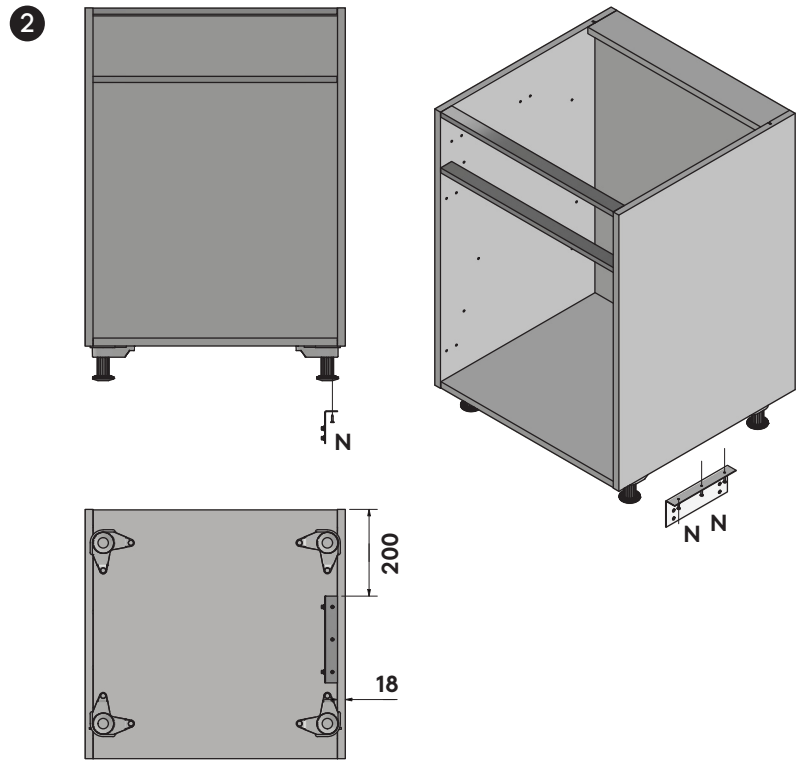

FIANCO TERMINALE LAVASTOVIGLIE

DISHWASHER END PANEL | CÔTÉ DE FINITION LAVE-VAISSELLE | LATERAL TERMINAL LAVAVAJILLAS

Istruzioni di montaggio | Assembly Instructions | Instructions de montage | Instrucciones de montaje