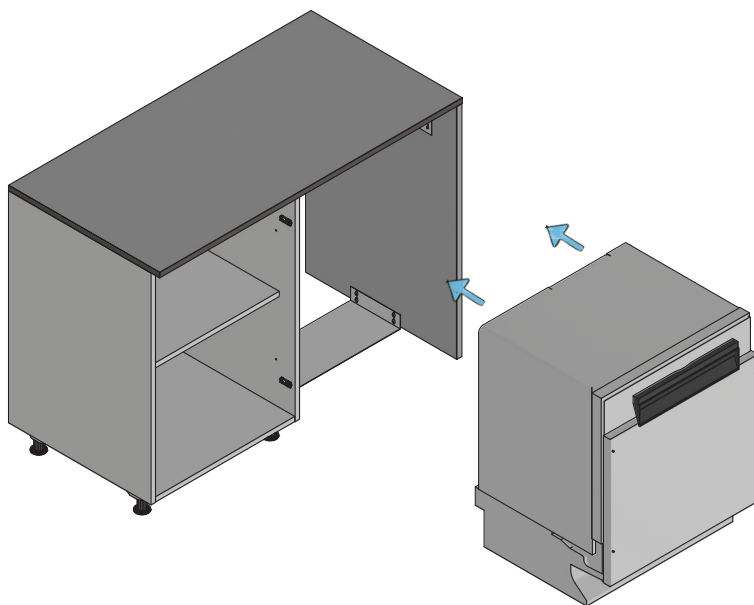

FIANCO TERMINALE LAVASTOVIGLIE

DISHWASHER END PANEL | CÔTÉ DE FINITION LAVE-VAISSELLE | LATERAL TERMINAL LAVAVAJILLAS

Istruzioni di montaggio | Assembly Instructions | Instructions de montage | Instrucciones de montaje

4

5

Codice | Code | Code | Código

TECRC013

Data creazione | Creation date |
Date création | Fecha de creación

01.01.2025

Tutto ciò che è riportato su questa documentazione è di proprietà della nostra società. Sarà quindi assolutamente vietato copiare, appropriarsi, ridistribuire, riprodurre qualsiasi frase, contenuto o immagine presente su questo documento.

Everything appearing in this documentation is the property of our Company. It is strictly forbidden to copy, appropriate, redistribute or reproduce any wording, content or images contained in this document.

Tout ce qui figure dans cette documentation est la propriété de notre société. Il est donc absolument interdit de copier, s'approprier, redistribuer, reproduire n'importe quelle phrase, contenu ou image présent dans ce document.

Todo el contenido en esta documentación es propiedad de nuestra empresa. Por lo tanto, queda absolutamente prohibido copiar, apropiarse, redistribuir, reproducir cualquier frase, contenido o imagen de este documento.

Copyright © BV Italia s.r.l. - all rights reserved.

RECORD
— CUCINE