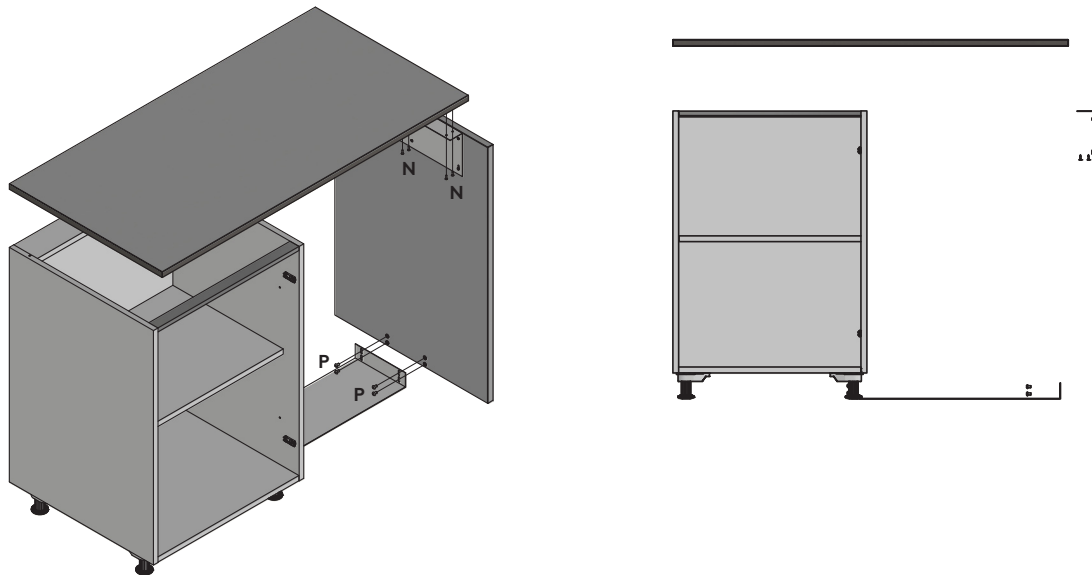

FIANCO TERMINALE LAVASTOVIGLIE

DISHWASHER END PANEL | CÔTÉ DE FINITION LAVE-VAISSELLE | LATERAL TERMINAL LAVAVAJILLAS

Istruzioni di montaggio | Assembly Instructions | Instructions de montage | Instrucciones de montaje

4