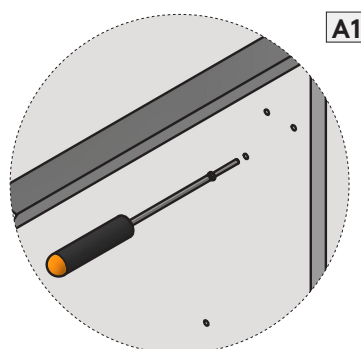

FISSAGGIO FIANCHI TERMINALI (CERAMICA/MARMO)

FASTENING OF END PANELS (MARBLE/CERAMIC) | FIXATION DU CÔTÉ DE FINITION (MARBRE/CÉRAMIQUE) | FIJACIÓN LATERAL TERMINAL (MÁRMOL/CERÁMICA)

Istruzioni di montaggio | Assembly Instructions | Instructions de montage | Instrucciones de montaje

! **Predisporre i 4 fori (Ø5mm) per il fissaggio tra basi**
Prepare the 4 holes (5 mm dia.) for fastening between base units
Perçer les 4 trous (Ø 5 mm) pour la fixation entre les éléments bas
Preparar los 4 agujeros (5 mm de diámetro) para la fijación entre los muebles bajos