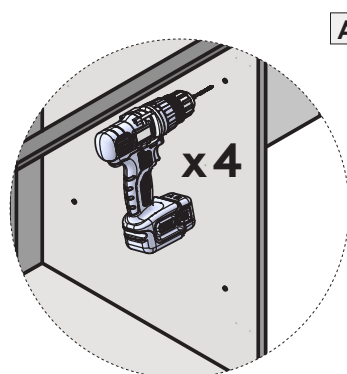

FISSAGGIO FIANCHI TERMINALI (CERAMICA/MARMO)

FASTENING OF END PANELS (MARBLE/CERAMIC) | FIXATION DU CÔTÉ DE FINITION (MARBRE/CÉRAMIQUE) | FIJACIÓN LATERAL TERMINAL (MÁRMOL/CERÁMICA)

Istruzioni di montaggio | Assembly Instructions | Instructions de montage | Instrucciones de montaje

! **Predisporre i 4 fori (Ø5mm) per il fissaggio tra basi**
Prepare the 4 holes (5 mm dia.) for fastening between base units
Perçer les 4 trous (Ø 5 mm) pour la fixation entre les éléments bas
Preparar los 4 agujeros (5 mm de diámetro) para la fijación entre los muebles bajos